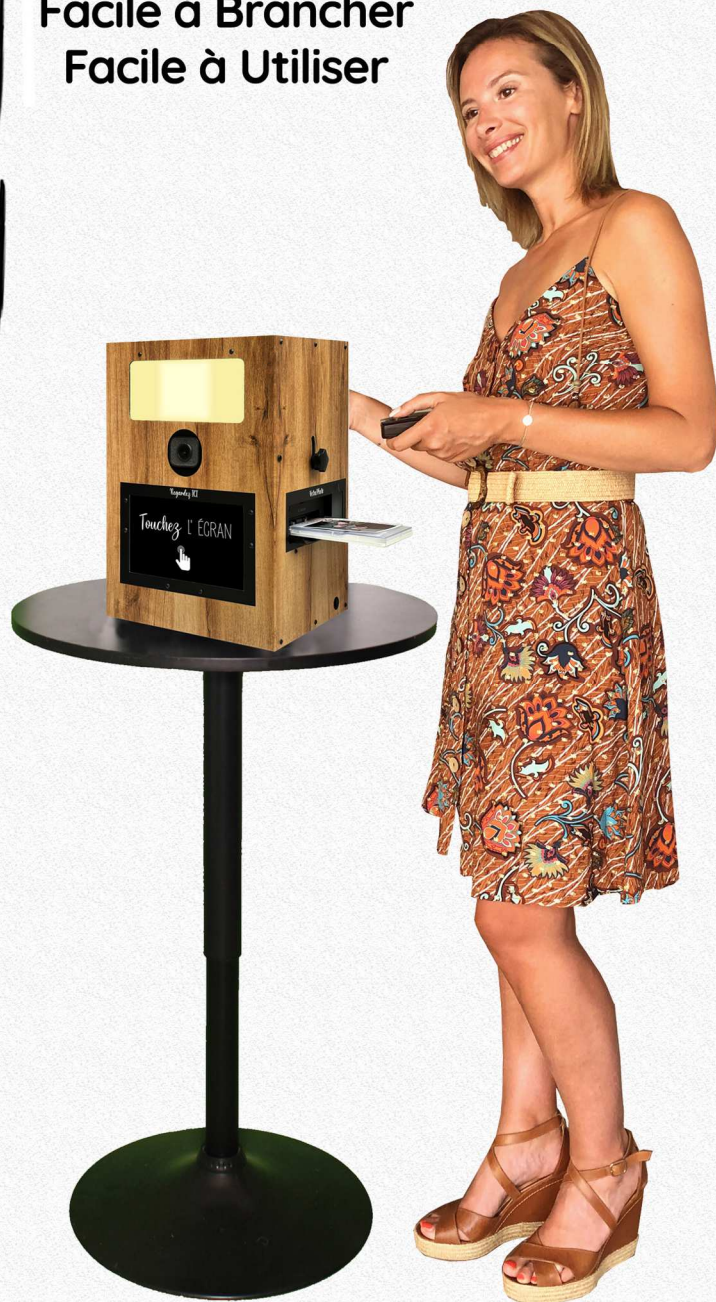

# Le PERSONAL PHOTOBOOTH by Animaphot France

La Borne Photos Selfies pour les Particuliers et Associations

## Faites l'acquisition d'un PERSONAL PHOTOBOOTH

et sans connaissances particulières réalisez des PHOTOS SELFIES personnalisées.

Facile à Transporter  
Facile à Brancher  
Facile à Utiliser

Le Personal Photobooth est un produit conçu et développé par ANIMAPHOT FRANCE

# Le PERSONAL PHOTOBOOTH

La plus petite Borne Photos Selfies du marché

Eclairage LED

Caméra Full HD  
1080 Auto-focus  
Upgradable Canon

Écran tactile  
10 pouces HD

Connecteur USB  
pour connexion  
d'une imprimante  
externe (Driver windows)

Inclinaison Caméra  
pour adaptation  
du cadrage