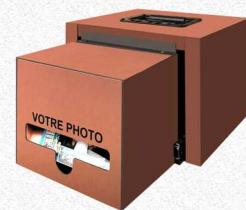

La SELFIE VOYAGEUR by Animaphot France

Le «Couteau Suisse» des Bornes Photos Selfies

LA BORNE SEULE

En mode digital ou connectée à votre imprimante

- ✓ Facile à transporter avec sa housse de protection
Petite, compacte et très légère (10 kg) on peut l'amener partout !
- ✓ Elle se pose sur tous supports et permet un cadrage avec sa molette pour l'inclinaison de l'appareil photo.
- ✓ Elle intègre tous les éléments des meilleures bornes du marché :
Appareil photo Canon avec flash, écran tactile 10 pouces, ordinateur HP, logiciel CIC Light propriétaire (développé en interne).

LA BORNE avec Impression Photos

Impression de 400 photos

Connectée à un module intégrant une imprimante à sublimation thermique avec 400 photos

Impressions avec toutes imprimantes munies d'un driver Windows

Envoi des photos par mail

Clavier affiché sur l'écran tactile
Envoi direct si connexion Wifi ou
Envoi en différé

Impression de 150 photos

Connectée à un module intégrant une imprimante à sublimation thermique avec 150 photos