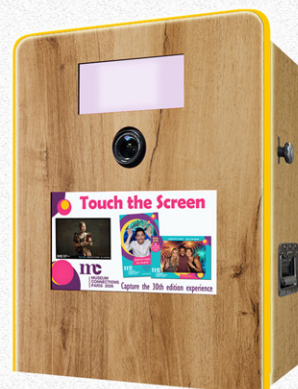

La Borne SELFIE BOX 400 by Animaphot France

Une borne TOUT EN UN avec une imprimante pour 400 photos

Sur pied à roulettes

Sur pied à vérins auto-compensés

Transportée en 3 éléments séparés:
Box, imprimante et pied

En Option
Plaстрon personnalisé
cerclé d'un néon LEDS

Dimensions : L 50 x P 39 x H 65 cm

Poids Borne : 18 Kgs
Poids Imprimante : 18 Kgs
Poids Pied : 15 Kgs

- ✓ Facile à transporter avec ses housses de protection
- ✓ Elle est équipée du système breveté Animaphot pour inclinaison de la platine appareil photo
- ✓ Elle intègre tous les éléments des meilleures bornes du marché : Appareil photo Canon avec Flash, écran tactile 15,6 pouces, ordinateur HP, Logiciels CIC Light et Card Editor propriétaires (développés en interne)
- ✓ Imprimante à sublimation DS 620 pour 400 photos, avec chute des photos dans un bac, pour éviter les bourages papier

Pour des photos d'une qualité hors du commun grâce à l'I.A.

Faces avant personnalisables (plastrons scratchés amovibles)

01 Noir Moucheté

02 Blanc Moucheté

03 Blanc Uni

04 Nature

05 Bois

06 Floral

07 Bohème

08 Festif Blanc

09 Festif Noir

Mode Tombola

Il permet de faire gagner des Lots en programmant un % de gagnants

Choix entre Prise de Photo Classique ou GIF Animé

Que souhaitez-vous faire ?

Réaliser un GIF animé